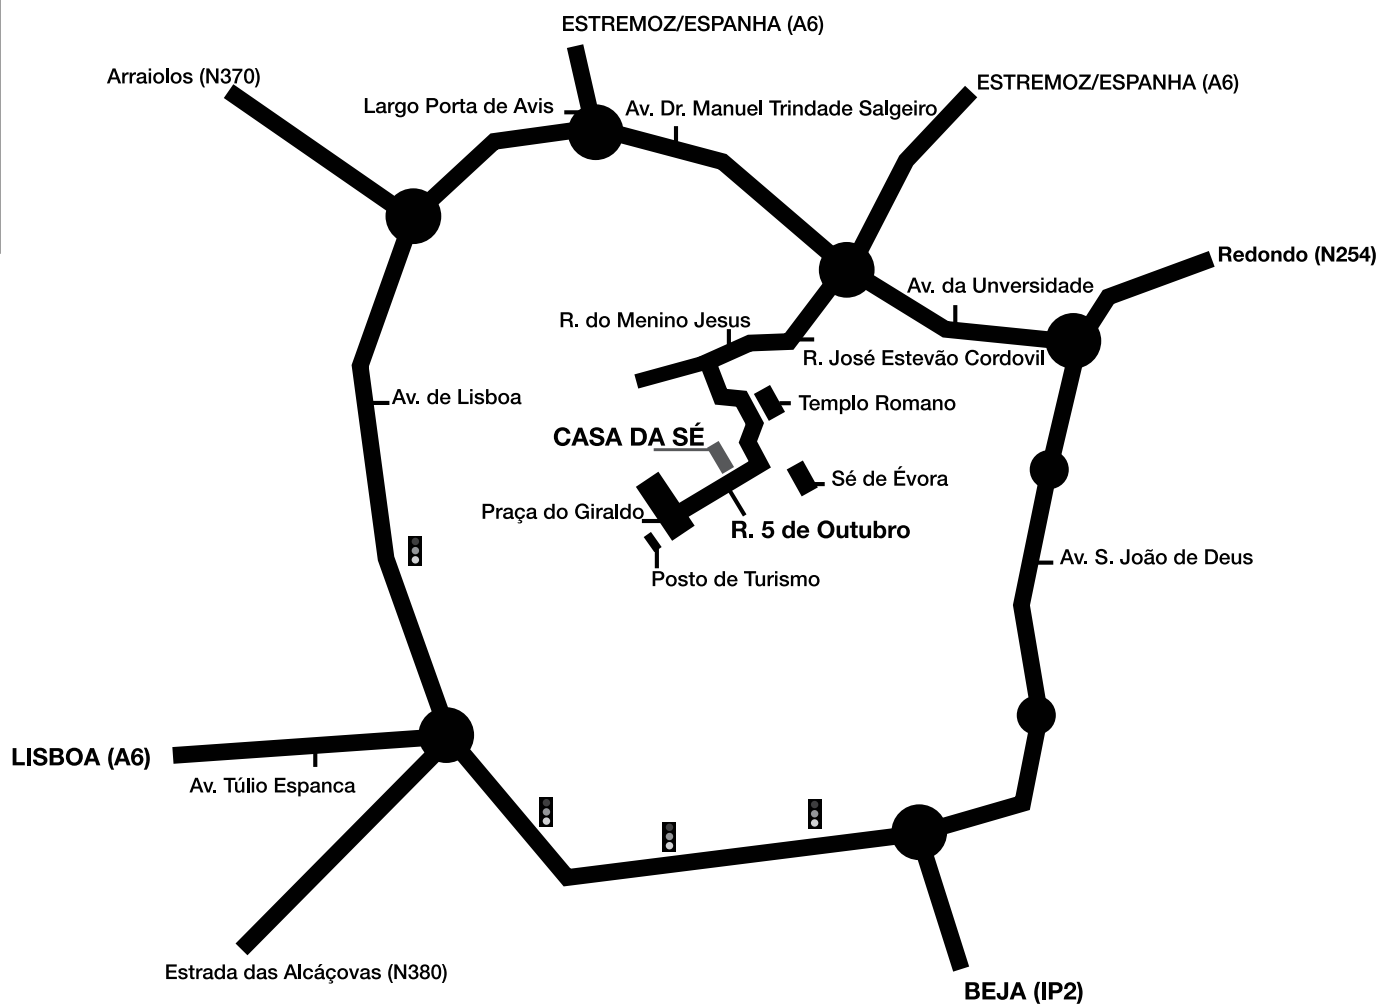

Localização

CASAdasÉ

Contactos/Reservas

Rua 5 de Outubro, 65
7000-854 Évora - Portugal
T (+351) 266 70 9000
M (+351) 93 47 46 999
geral@casadase.com
www.casadase.com

Coordenadas GP'S

Lat.38°34'19"N
Long.7°54'24"W